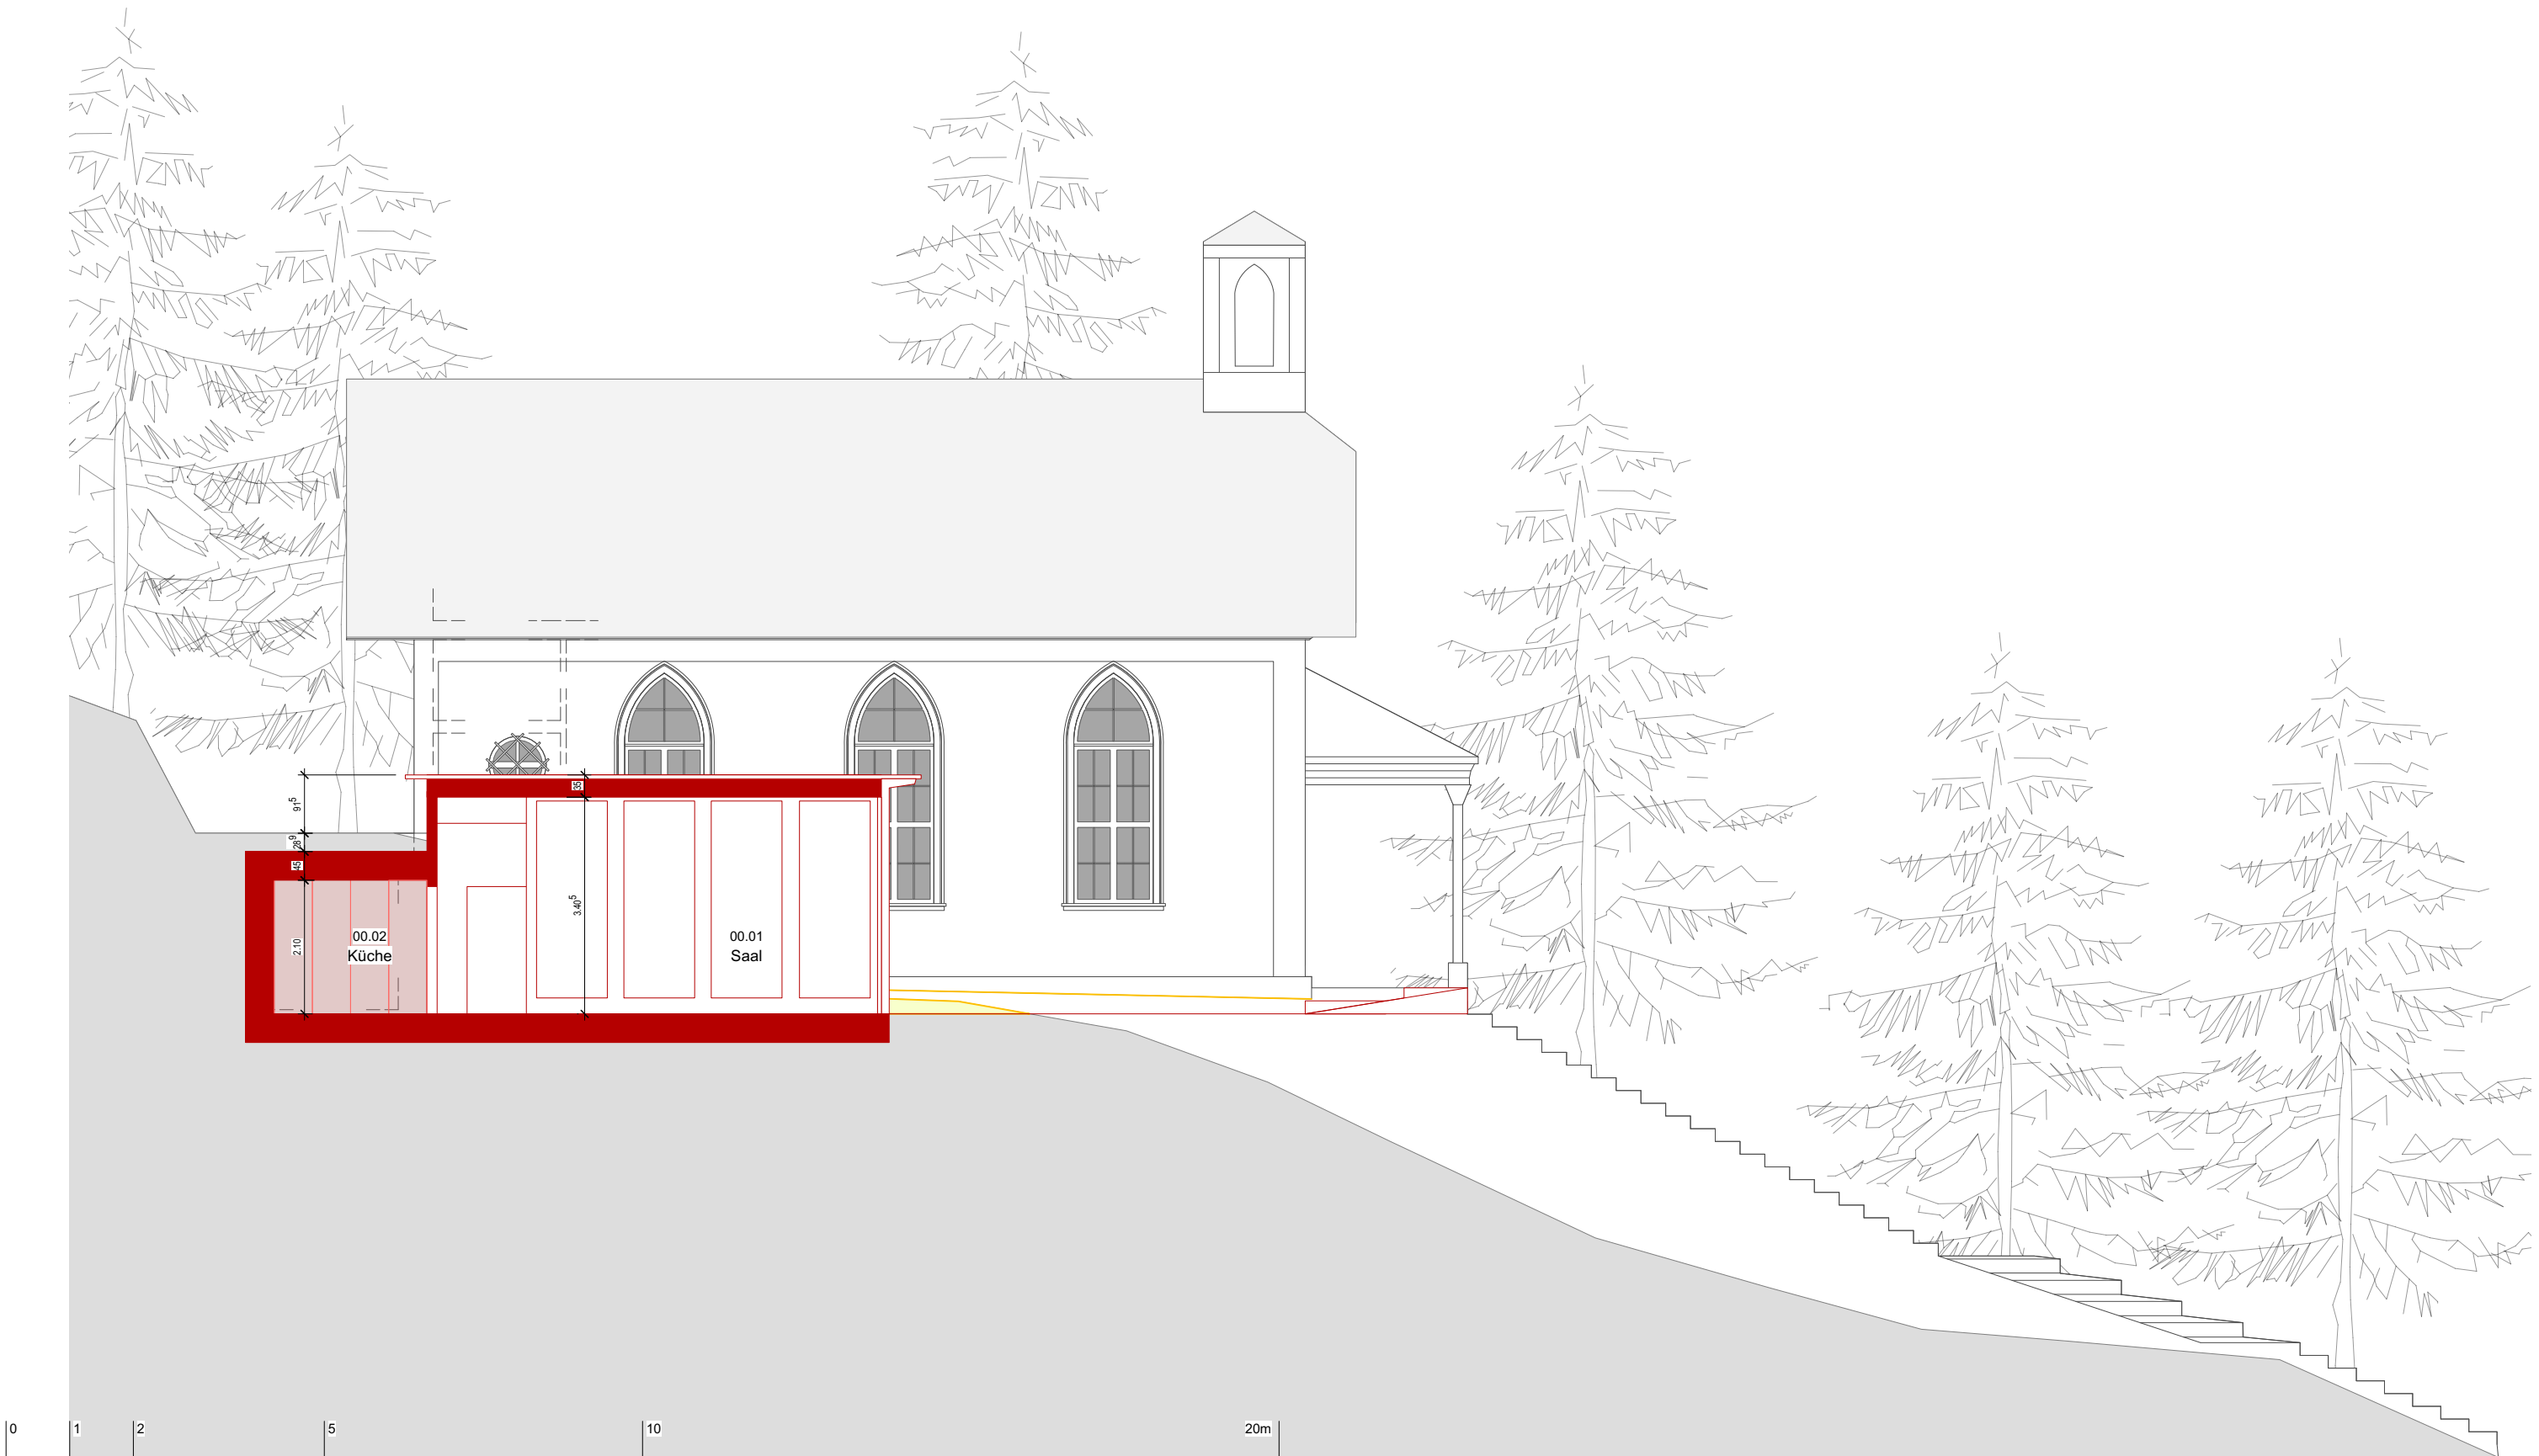

Objekt: Christkatholische Kirche St.Beatus im Göttibach, Bellvuestrasse 20, 3600 Thun
 Bauherrschaft: Kirchgemeinde, Christkatholische Kirche Thun, Bellvuestrasse 20, 3600 Thun

Variante Anbau

Massstab	1:100
Datum	29.01.2021 ech
Revidiert	04.05.2022 td
Plan Grösse	A3

26.20_101-11 Grundriss EG

Objekt: Christkatholische Kirche St.Beatus im Göttibach, Bellvuestrasse 20, 3600 Thun
 Bauherrschaft: Kirchgemeinde, Christkatholische Kirche Thun, Bellvuestrasse 20, 3600 Thun

Variante Anbau

26.20_101-25 Schnitt E-E mit Nordfassade

Masstab	1:100
Datum	29.01.2021 ech
Revidiert	04.05.2022 td
Plan Grösse	A3

Objekt: Christkatholische Kirche St.Beatus im Göttibach, Bellvuestrasse 20, 3600 Thun
 Bauherrschaft: Kirchgemeinde, Christkatholische Kirche Thun, Bellvuestrasse 20, 3600 Thun

Variante Anbau

26.20_101-34 Südfassade

Massstab	1:100
Datum	29.01.2021 ech
Revidiert	04.05.2022 td
Plan Grösse	A3