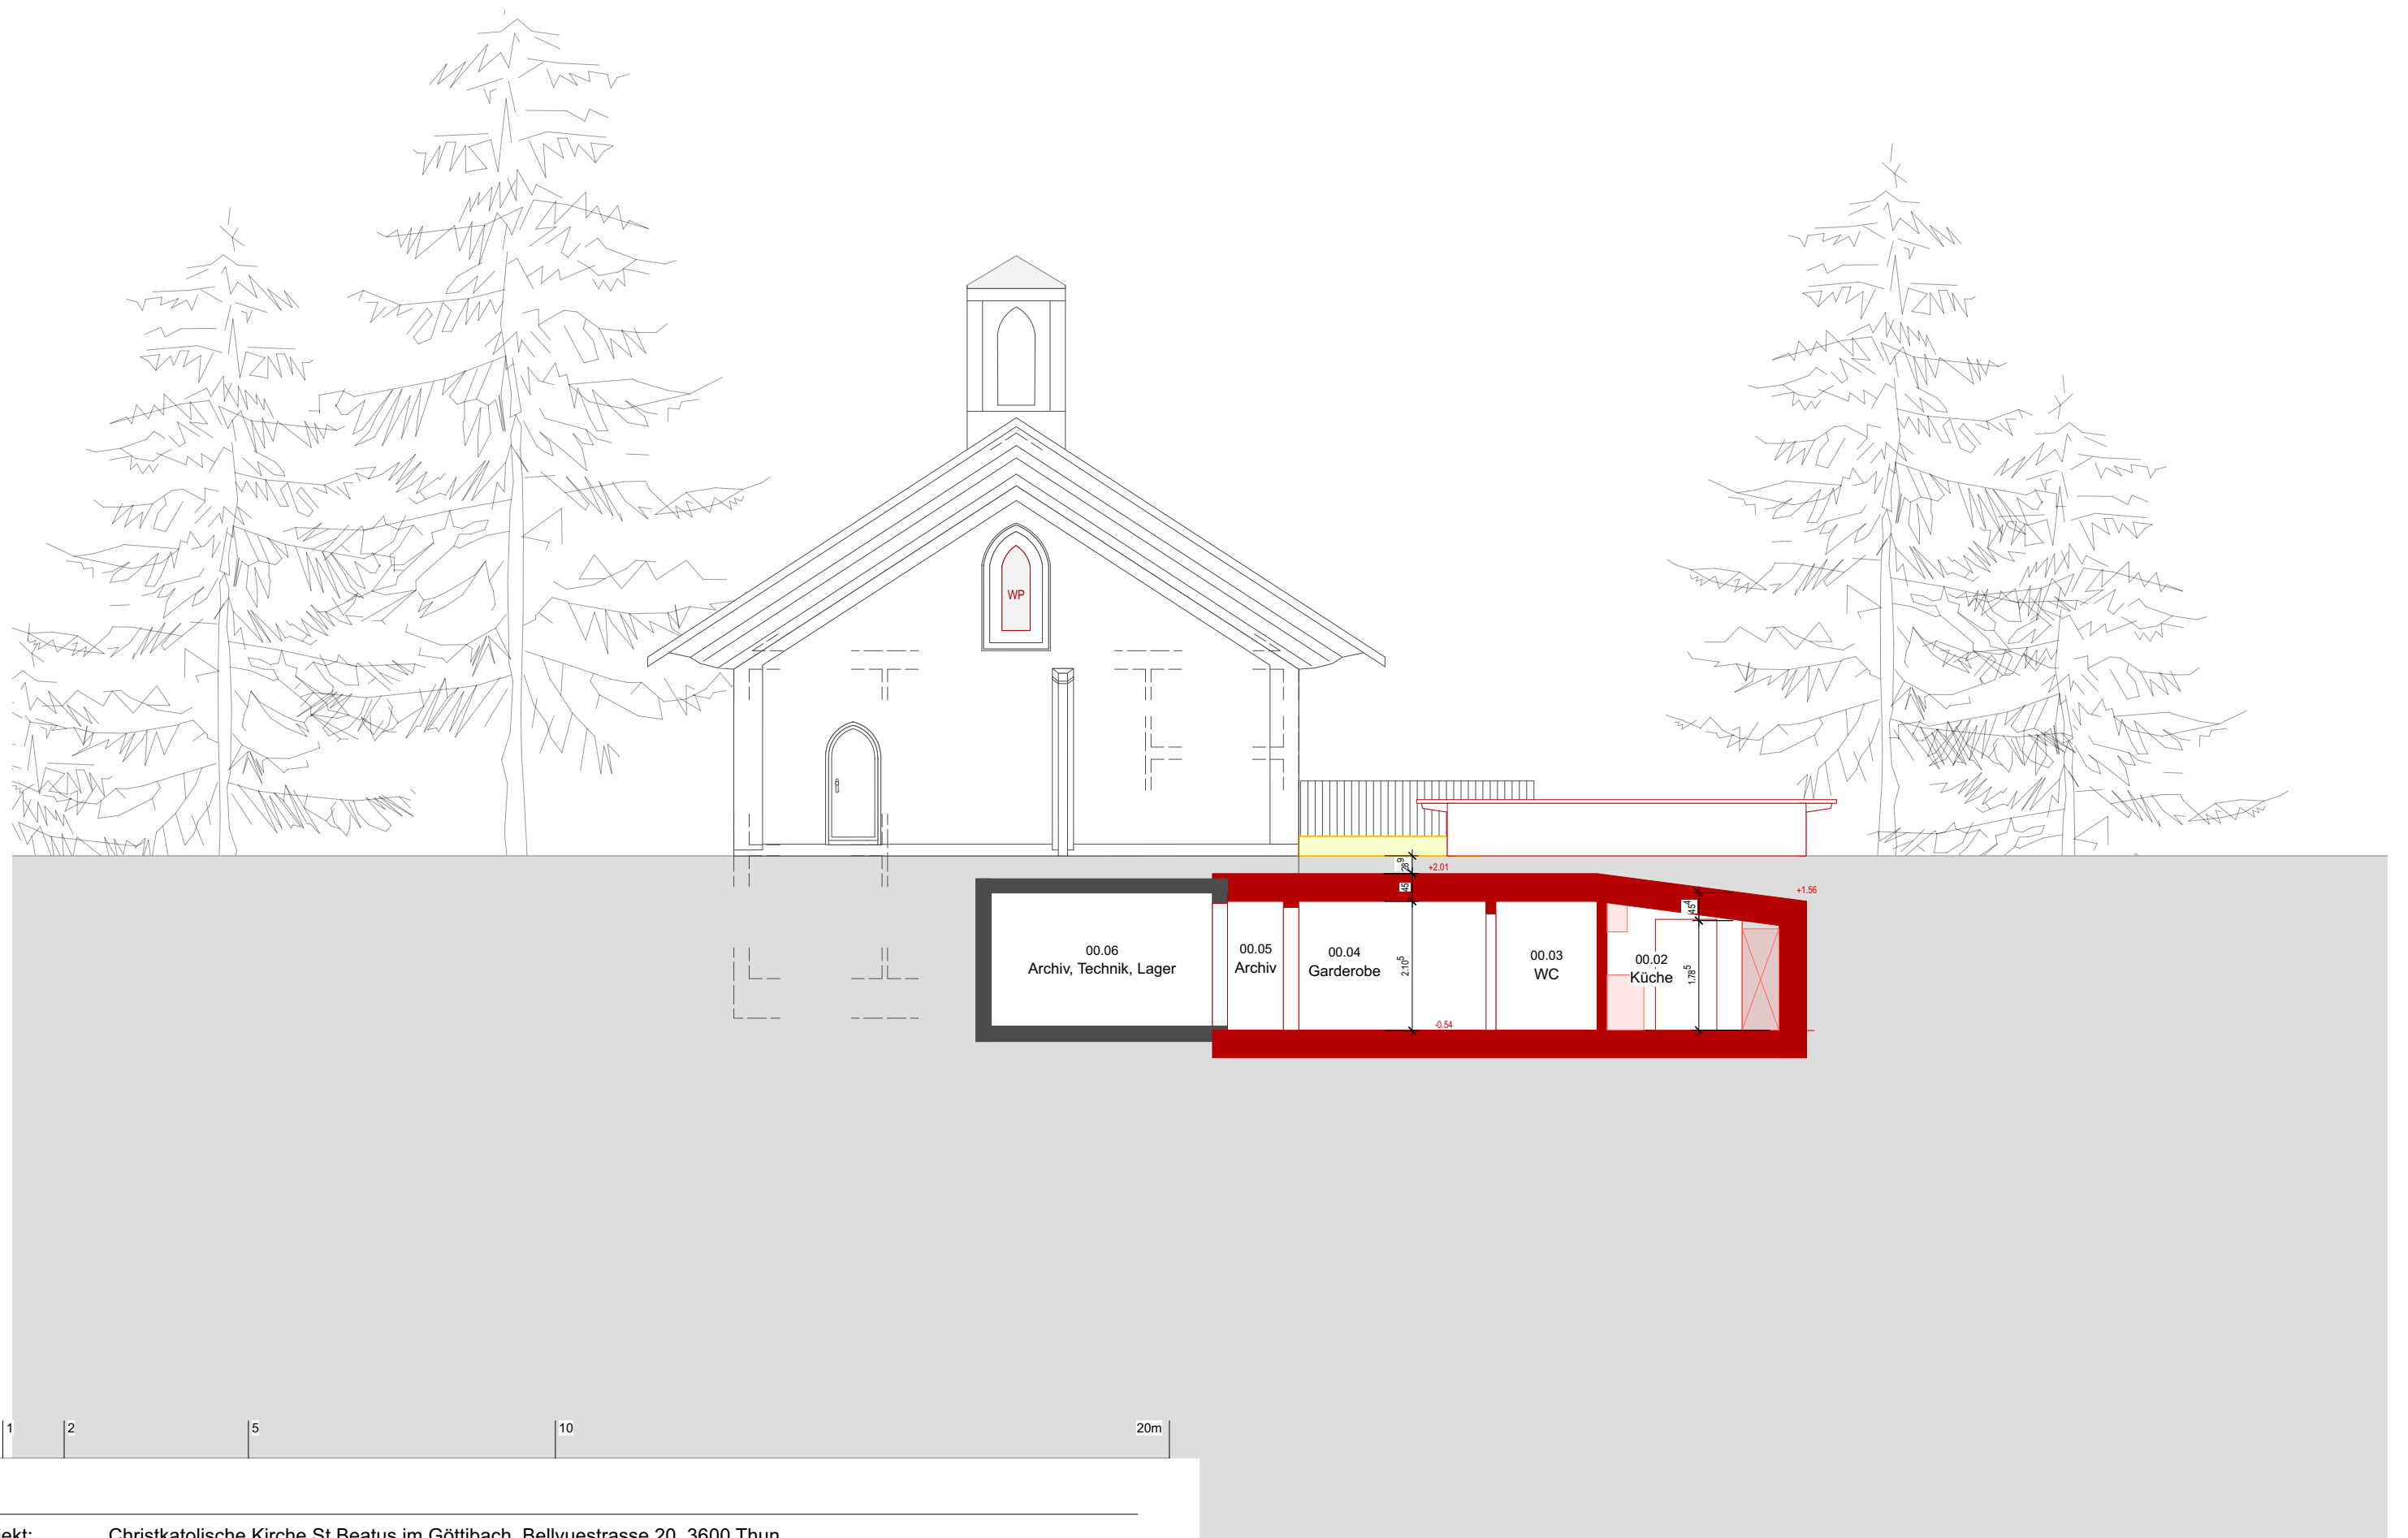

Objekt: Christkatholische Kirche St.Beatus im Göttibach, Bellvuestrasse 20, 3600 Thun
 Bauherrschaft: Kirchgemeinde, Christkatholische Kirche Thun, Bellvuestrasse 20, 3600 Thun

Variante Anbau

Massstab	1:100
Datum	29.01.2021 ech
Revidiert	04.05.2022 td
Plan Grösse	A3

Variante Anbau

26.20_101-25 Schnitt E-E mit Nordfassade

Masstab	1:100
Datum	29.01.2021 ech
Revidiert	04.05.2022 td
Plan Grösse	A3

Objekt: Christkatholische Kirche St.Beatus im Göttibach, Bellvuestrasse 20, 3600 Thun
 Bauherrschaft: Kirchgemeinde, Christkatholische Kirche Thun, Bellvuestrasse 20, 3600 Thun

Variante Anbau

26.20_101-26 Schnitt 2-2

Massstab	1:100
Datum	29.01.2021 ech
Revidiert	04.05.2022 td
Plan Grösse	A3

Objekt: Christkatholische Kirche St.Beatus im Göttibach, Bellvuestrasse 20, 3600 Thun
 Bauherrschaft: Kirchgemeinde, Christkatholische Kirche Thun, Bellvuestrasse 20, 3600 Thun

Variante Anbau

26.20_101-34 Südfassade

Massstab	1:100
Datum	29.01.2021 ech
Revidiert	04.05.2022 td
Plan Grösse	A3