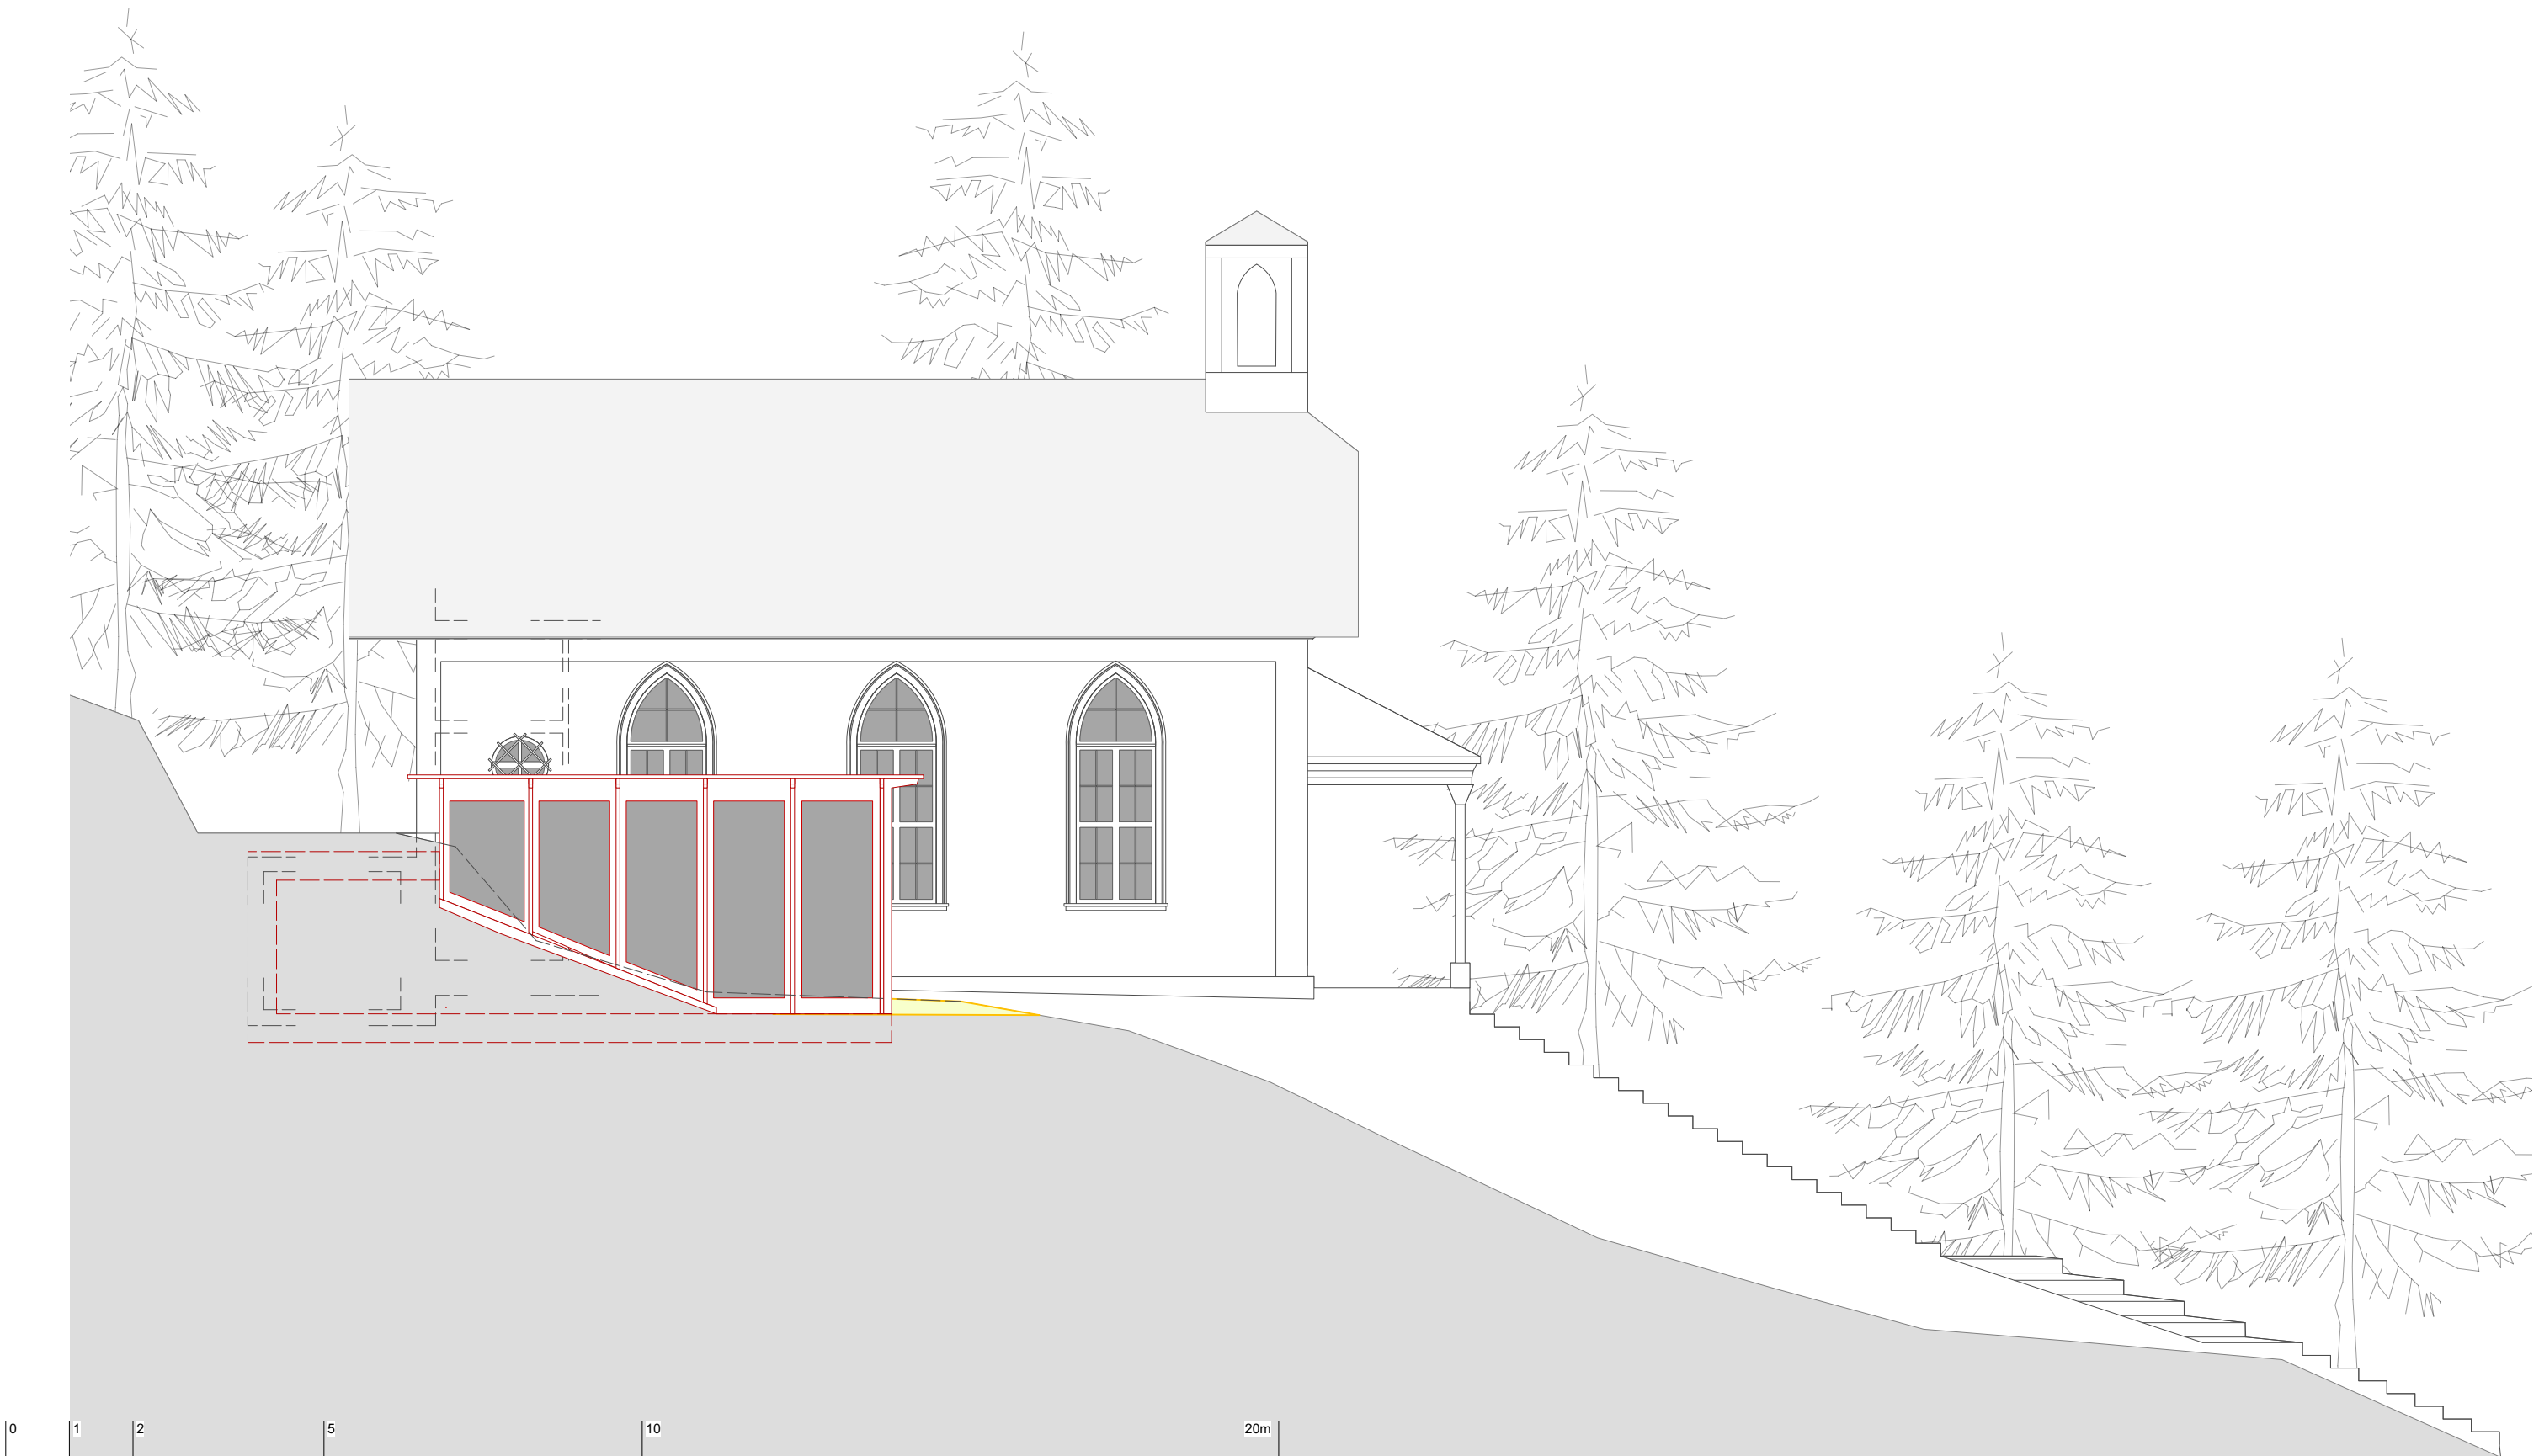

Objekt: Christkatholische Kirche St.Beatus im Göttibach, Bellvuestrasse 20, 3600 Thun
 Bauherrschaft: Kirchgemeinde, Christkatholische Kirche Thun, Bellvuestrasse 20, 3600 Thun

Variante Anbau

Massstab	1:100
Datum	29.01.2021 ech
Revidiert	04.05.2022 td
Plan Grösse	A3

Variante Anbau

26.20_101-26 Schnitt 2-2

Massstab	1:100
Datum	29.01.2021 ech
Revidiert	04.05.2022 td
Plan Grösse	A3

Objekt: Christkatholische Kirche St.Beatus im Göttibach, Bellvuestrasse 20, 3600 Thun
 Bauherrschaft: Kirchgemeinde, Christkatholische Kirche Thun, Bellvuestrasse 20, 3600 Thun

Variante Anbau

26.20_101-31 Ostfassade mit Querschnitt

Masstab	1:100
Datum	29.01.2021 ech
Revidiert	04.05.2022 td
Plan Grösse	A3

Objekt: Christkatholische Kirche St. Beatus im Göttibach, Bellvuestrasse 20, 3600 Thun
 Bauherrschaft: Kirchgemeinde, Christkatholische Kirche Thun, Bellvuestrasse 20, 3600 Thun

Variante Anbau

26.20_101-34 Südfassade

Massstab	1:100
Datum	29.01.2021 ech
Revidiert	04.05.2022 td
Plan Grösse	A3