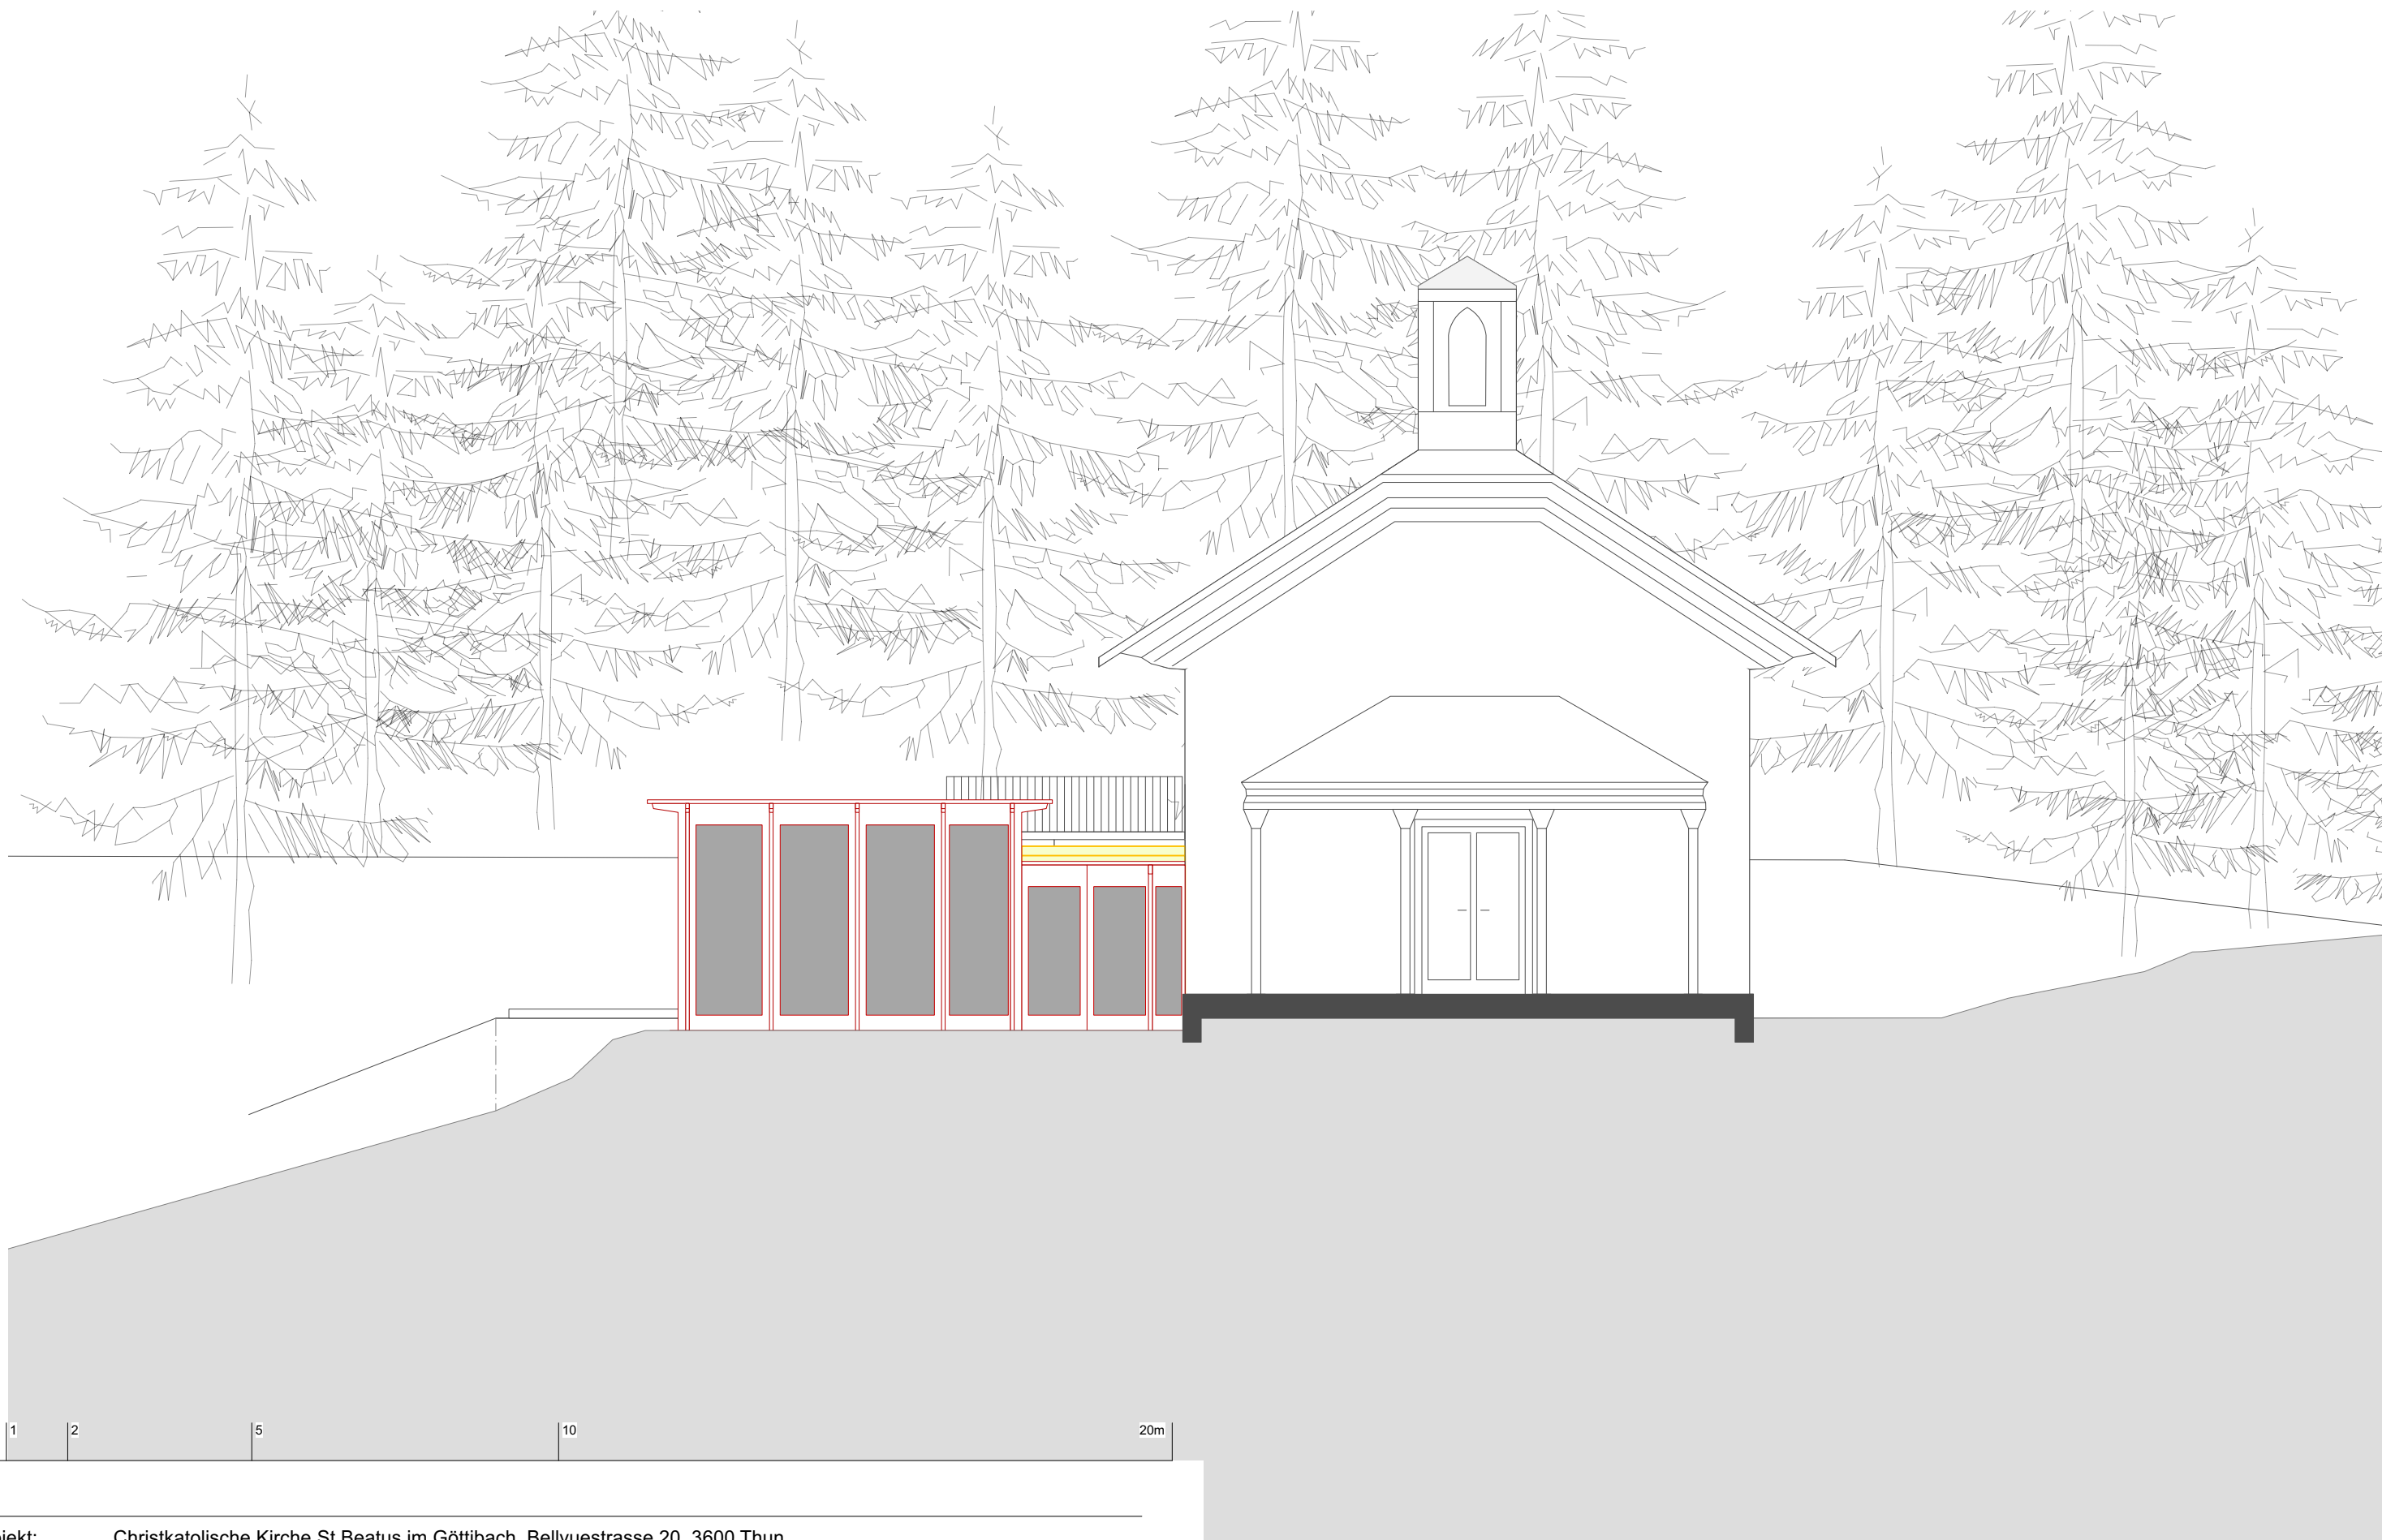

Objekt: Christkatholische Kirche St.Beatus im Göttibach, Bellvuestrasse 20, 3600 Thun
 Bauherrschaft: Kirchgemeinde, Christkatholische Kirche Thun, Bellvuestrasse 20, 3600 Thun

Variante Anbau

Massstab	1:100
Datum	29.01.2021 ech
Revidiert	04.05.2022 td
Plan Grösse	A3

Variante Anbau

26.20_101-31 Ostfassade mit Querschnitt

Masstab	1:100
Datum	29.01.2021 ech
Revidiert	04.05.2022 td
Plan Grösse	A3

Objekt: Christkatholische Kirche St. Beatus im Göttibach, Bellvuestrasse 20, 3600 Thun
 Bauherrschaft: Kirchgemeinde, Christkatholische Kirche Thun, Bellvuestrasse 20, 3600 Thun

Variante Anbau

26.20_101-32 Nordfassade

Masstab	1:100
Datum	29.01.2021 ech
Revidiert	04.05.2022 td
Plan Grösse	A3

Objekt: Christkatholische Kirche St.Beatus im Göttibach, Bellvuestrasse 20, 3600 Thun
 Bauherrschaft: Kirchgemeinde, Christkatholische Kirche Thun, Bellvuestrasse 20, 3600 Thun

Variante Anbau

26.20_101-34 Südfassade

Massstab	1:100
Datum	29.01.2021 ech
Revidiert	04.05.2022 td
Plan Grösse	A3