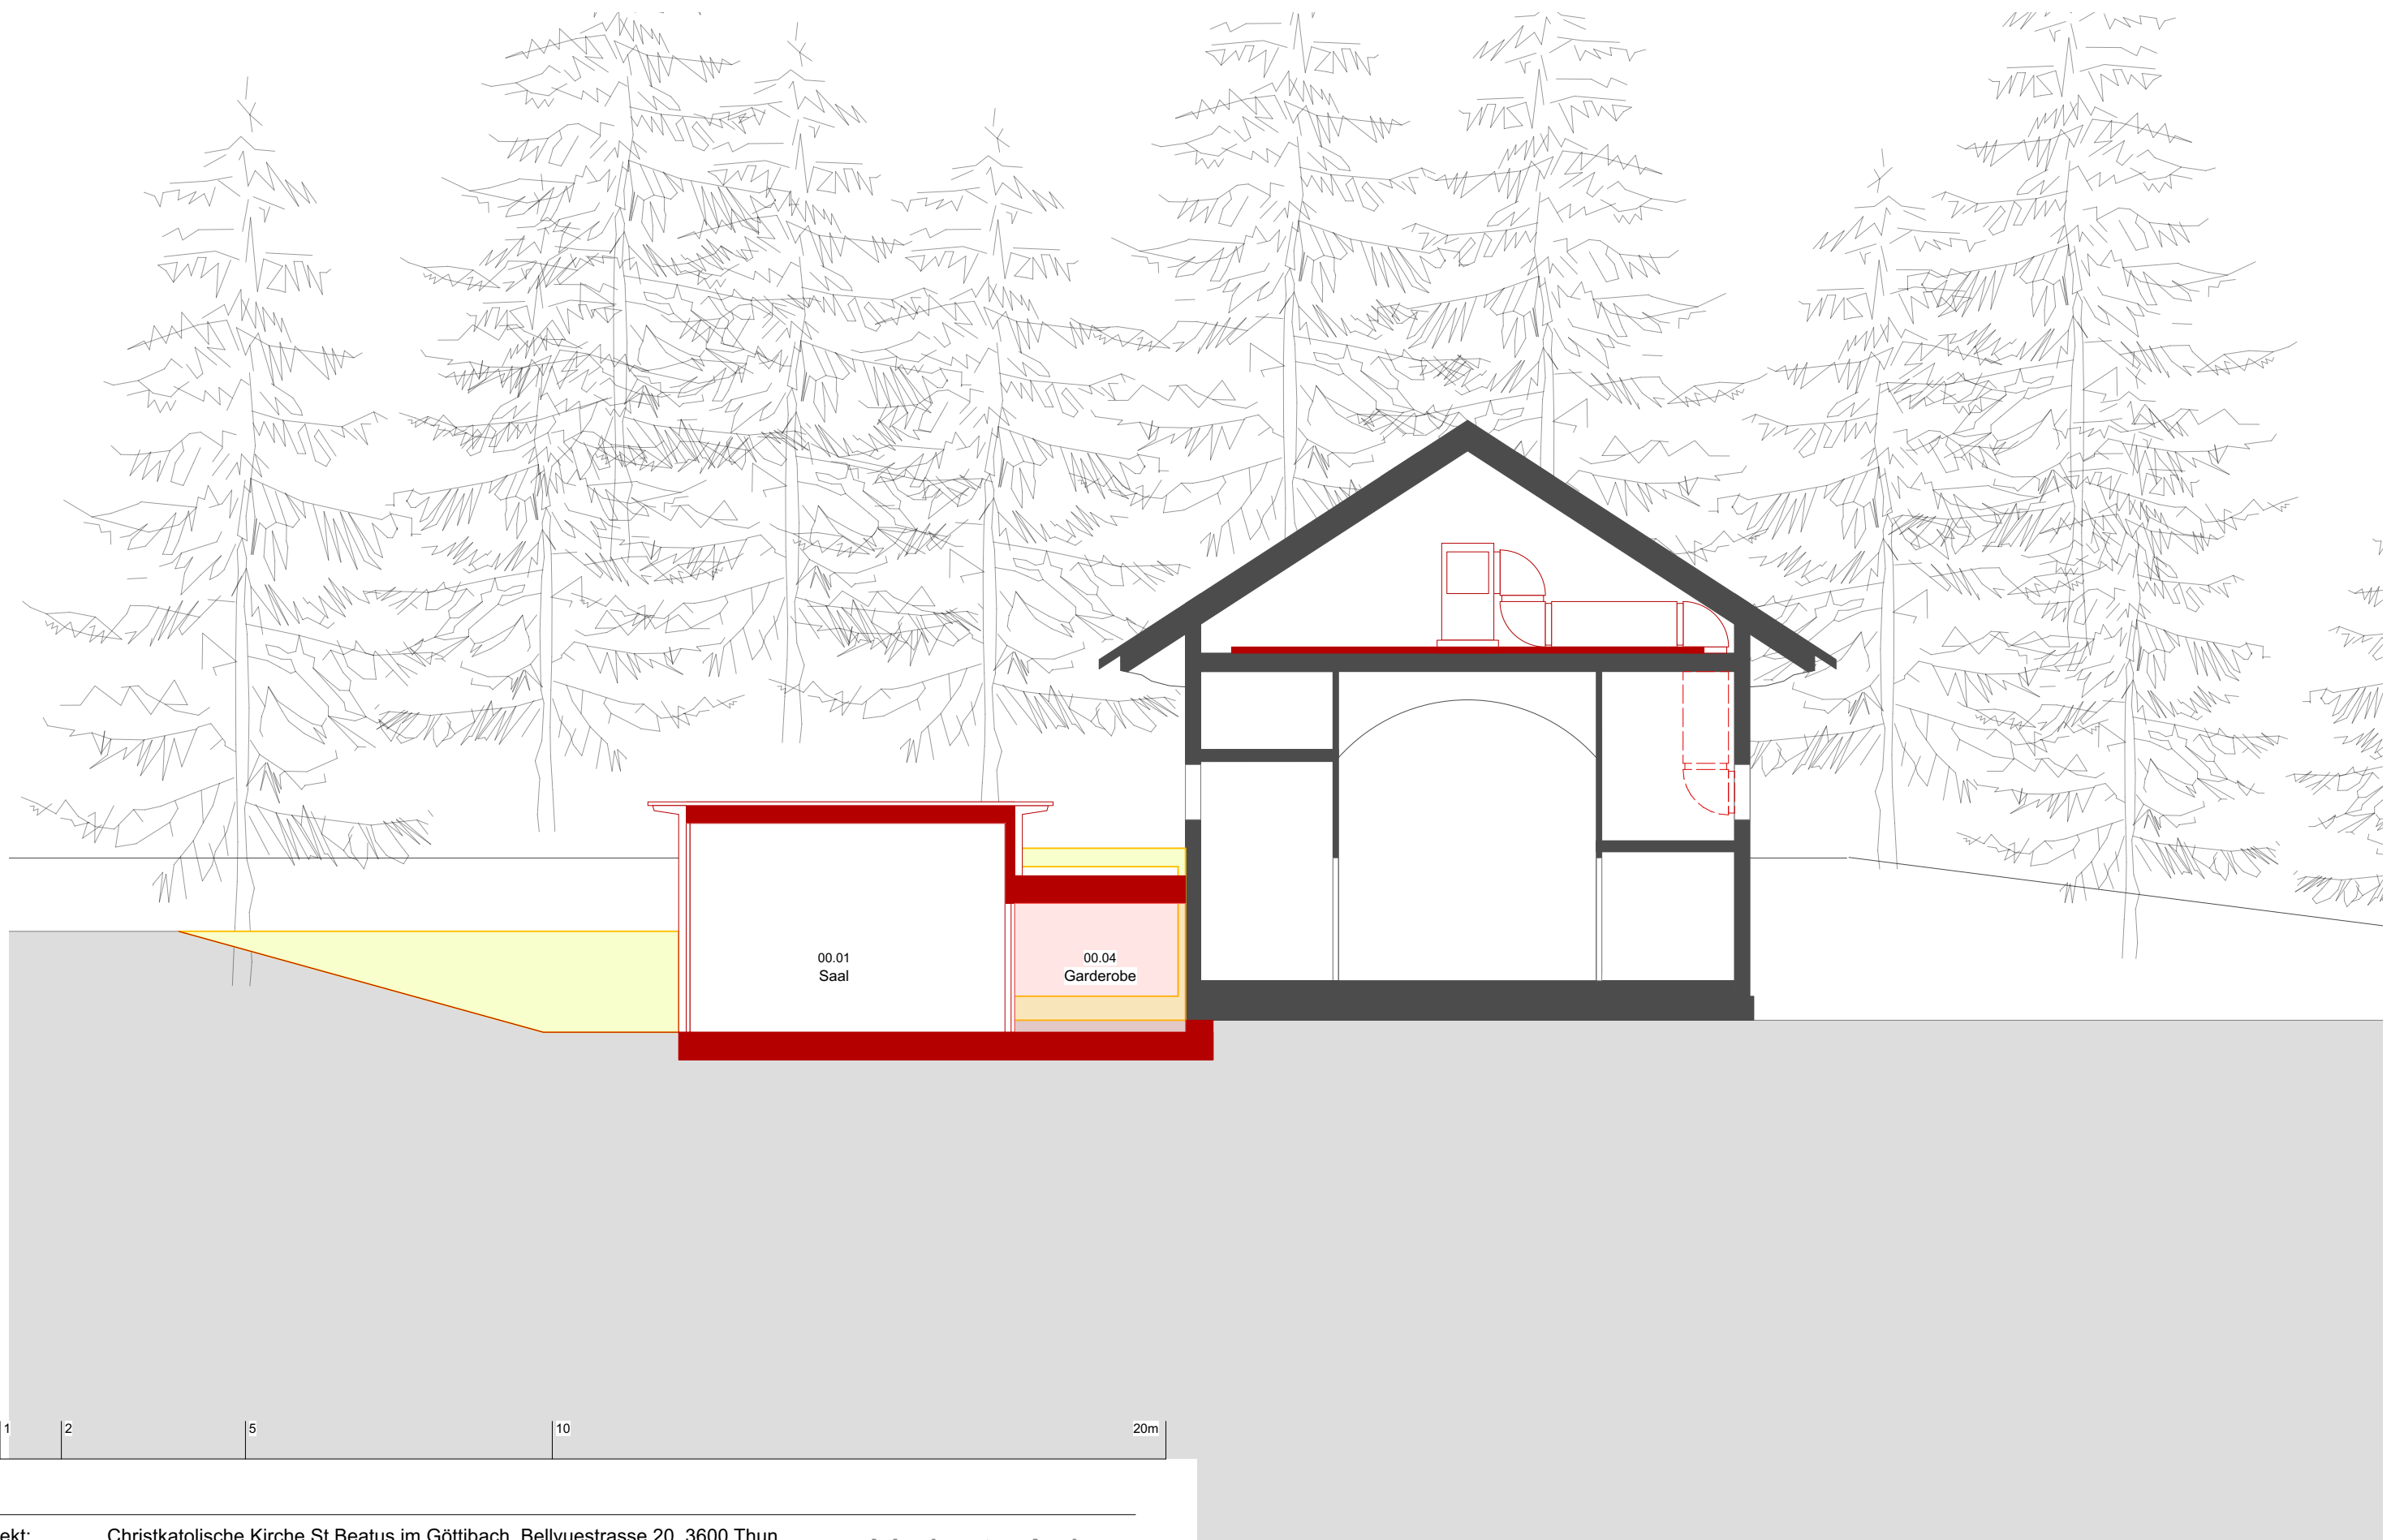

Objekt: Christkatholische Kirche St.Beatus im Göttibach, Bellvuestrasse 20, 3600 Thun
 Bauherrschaft: Kirchgemeinde, Christkatholische Kirche Thun, Bellvuestrasse 20, 3600 Thun

Variante Anbau

Massstab	1:100
Datum	29.01.2021 ech
Revidiert	04.05.2022 td
Plan Grösse	A3

26.20_101-11 Grundriss EG

Objekt: Christkatholische Kirche St.Beatus im Göttibach, Bellvuestrasse 20, 3600 Thun
 Bauherrschaft: Kirchgemeinde, Christkatholische Kirche Thun, Bellvuestrasse 20, 3600 Thun

Variante Anbau

26.20_101-25 Schnitt E-E mit Nordfassade

Masstab	1:100
Datum	29.01.2021 ech
Revidiert	04.05.2022 td
Plan Grösse	A3

Objekt: Christkatholische Kirche St.Beatus im Göttibach, Bellvuestrasse 20, 3600 Thun
 Bauherrschaft: Kirchgemeinde, Christkatholische Kirche Thun, Bellvuestrasse 20, 3600 Thun

Variante Anbau

26.20_101-34 Südfassade

Massstab	1:100
Datum	29.01.2021 ech
Revidiert	04.05.2022 td
Plan Grösse	A3