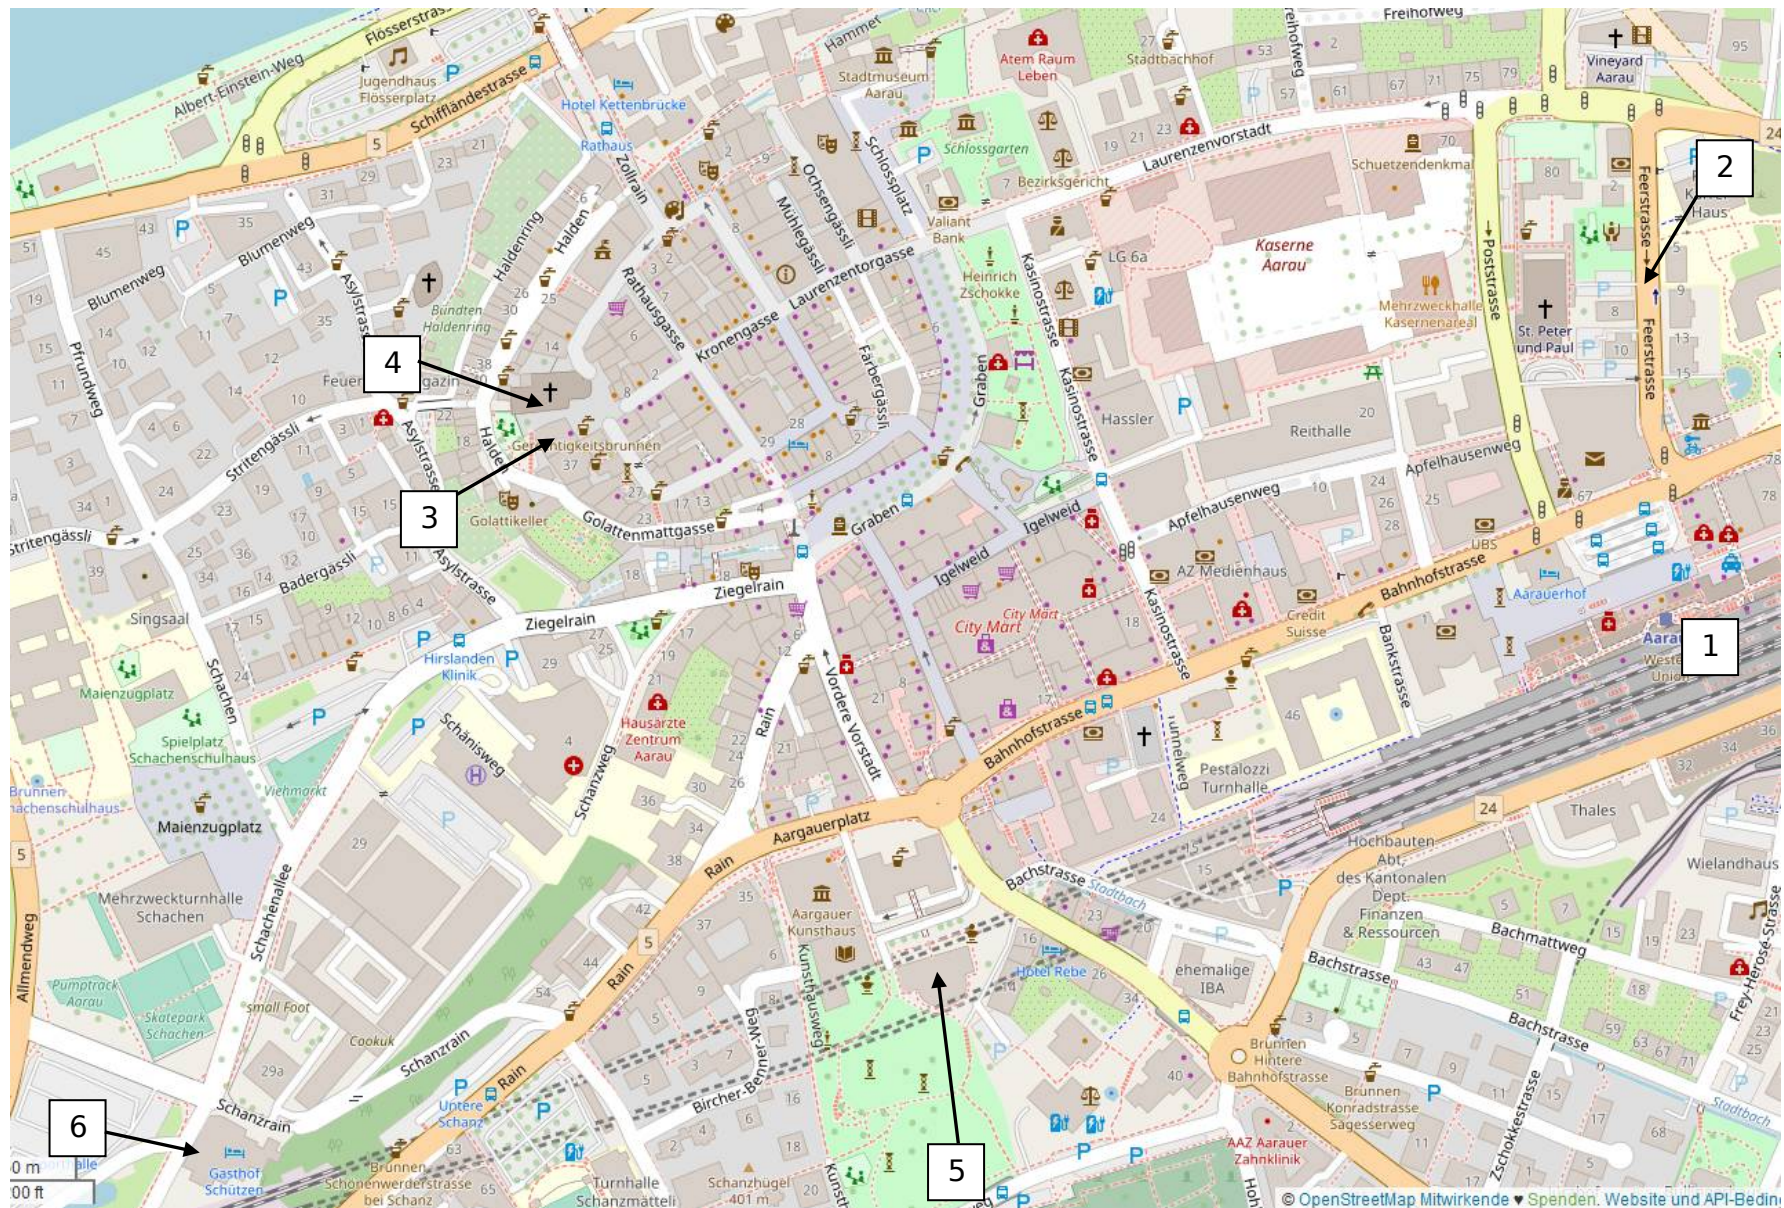

## Piano del sito Aarau

- 1 Stazione ferroviaria
- 2 Feerstrasse (Consegna bagagli)
- 3 Haus zur Zinne (Registrazione, caffè)

- 4 Stadtkirche (Servizio ecclesiale ed elezione)
- 5 Grossratsgebäude (Sessione)
- 6 Restaurant Schützen (Banchetto)