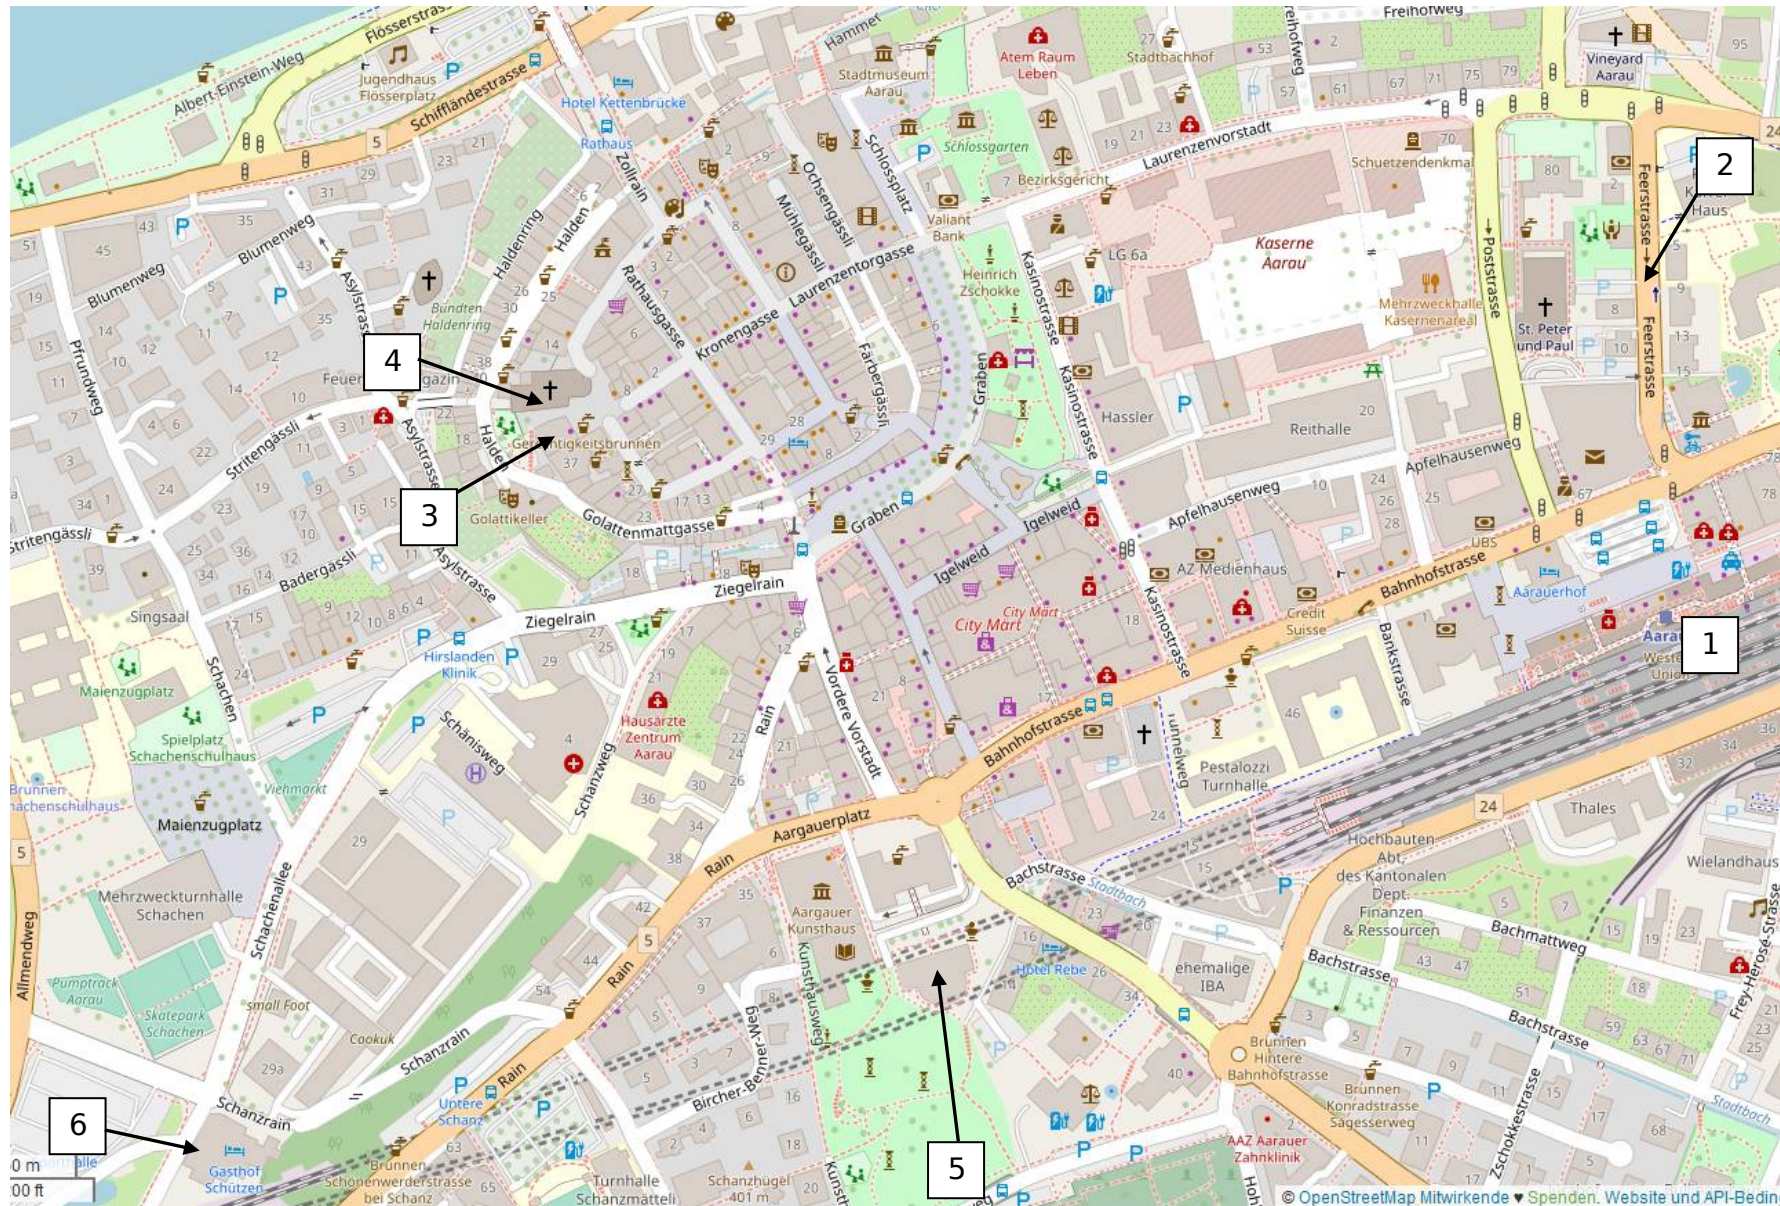

Situationsplan Aarau

- 1 Bahnhof
- 2 Feerstrasse (Gepäckabgabe)
- 3 Haus zur Zinne (Registrierung, Kaffee)

- 4 Stadtkirche (Gottesdienst und Wahl)
- 5 Grossratsgebäude (Session)
- 6 Restaurant Schützen (Bankett)