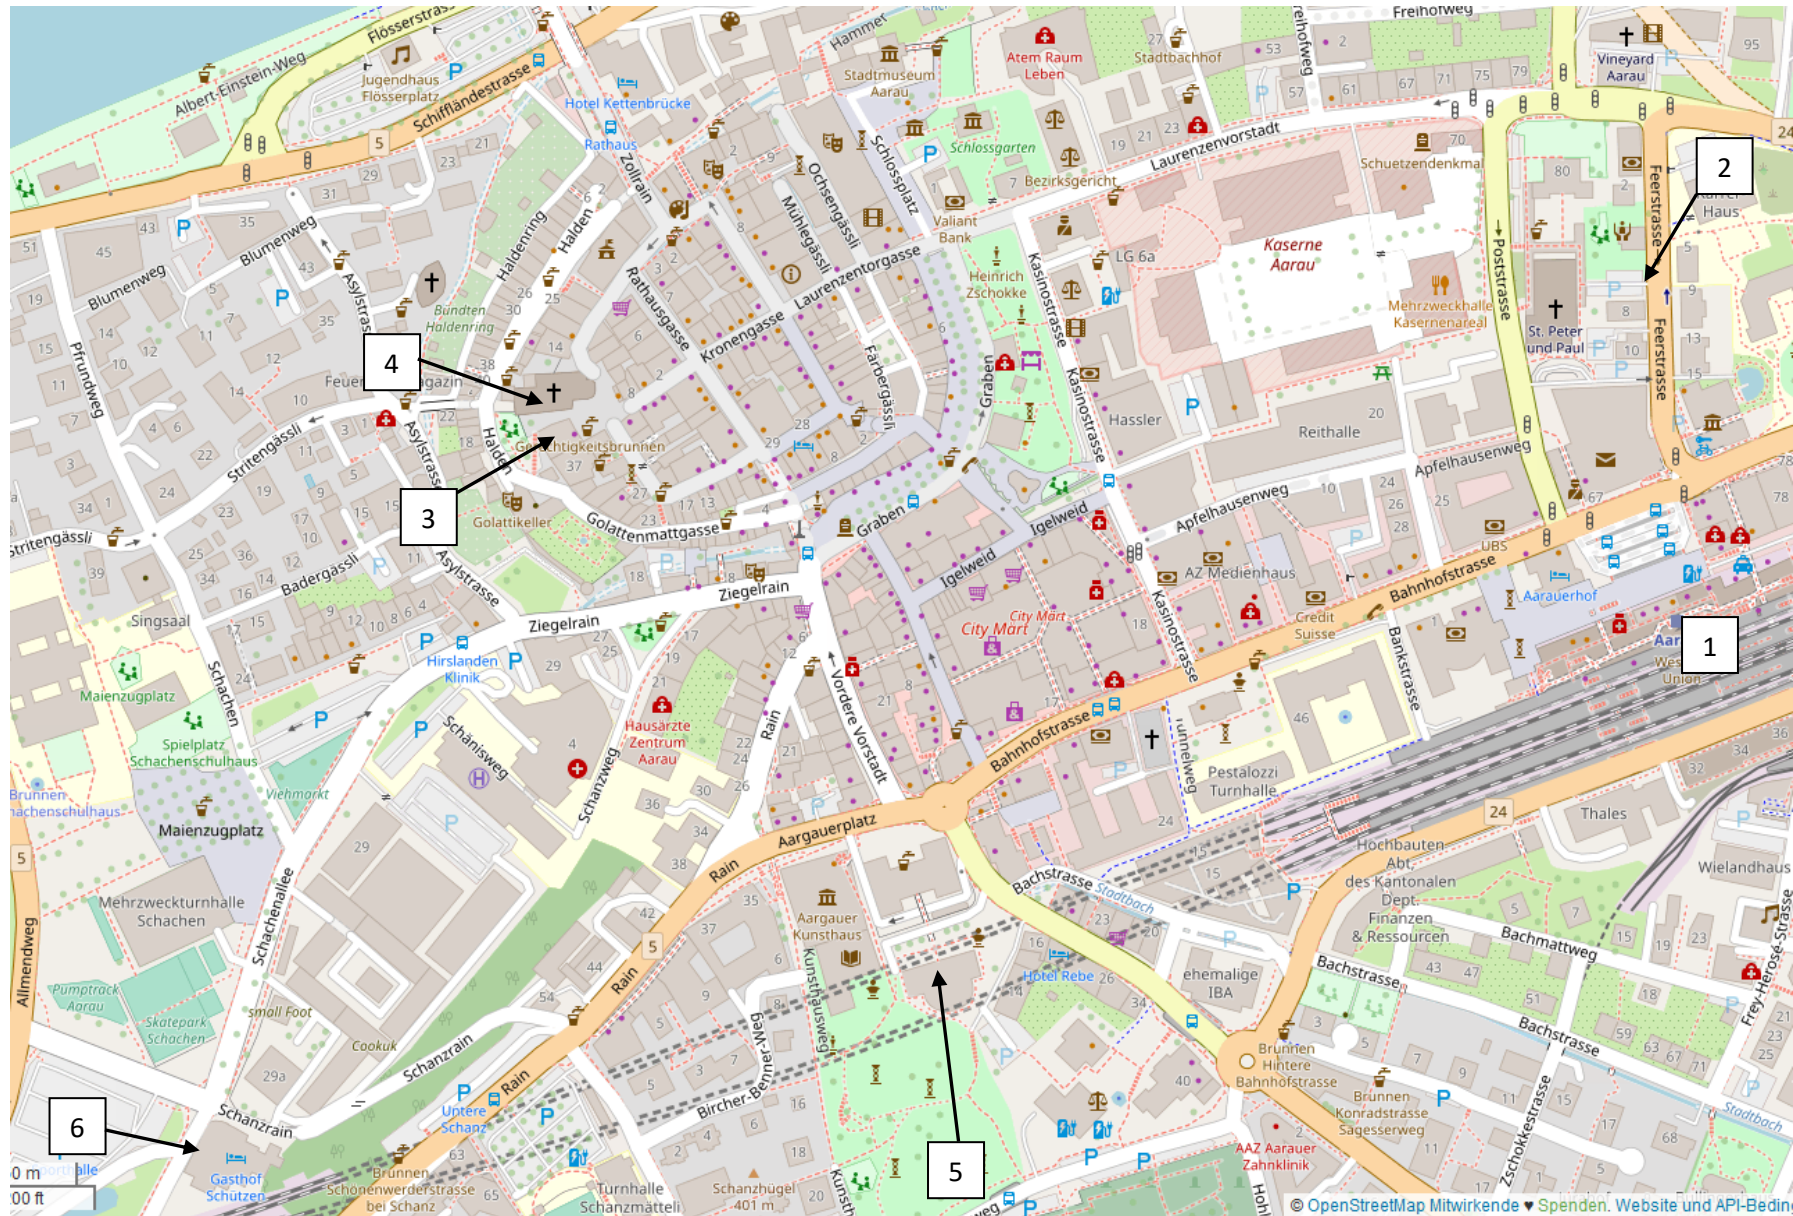

Plan de situation Aarau / Situationsplan Aarau

1 Gare (Bahnhof)

2 Feerstrasse (dépôt des bagages / Gepäckabgabe)

3 Haus zur Zinne (enregistrement, café / Registrierung, Kaffee)

4 Stadtkirche (messe et élection épiscopale / Gottesdienst und Wahl)

5 Bâtiment du Grand Conseil (session) / Grossratsgebäude (Session)

6 Restaurant Schützen (banquet / Bankett)